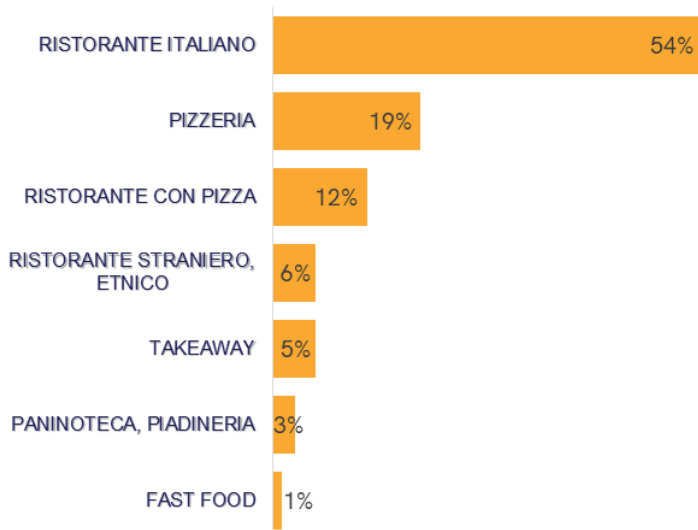

LA FOTOGRAFIA DEI RISTORANTI IN ITALIA

2023 Nielsen Consumer LLC. All Rights Reserved

TREND AL CONSUMO

Il 51% degli italiani, secondo l'analisi di TradeLab, è pronto a tornare a spendere nel fuori casa. Una propensione al consumo confermata anche da Circana che parla di un consumatore che, a fronte di un calo del proprio potere d'acquisto, ha saputo mettere in campo strategie per mantenere il precedente livello di spesa fuori casa. «Dai dati – spiega Matteo Figura, Director Foodservice Italy di Circana – si evince un consumatore che ha sostanzialmente assorbito gli aumenti dei prezzi, mantenendo stabile la quota di reddito dedicata ai ristoranti. Solo 1 consumatore su 10 dichiara di far fatica a mantenere le proprie quote di consumo fuori casa».

IL VALORE DEL PREZZO

I dati ISTAT parlano di un'inflazione nei servizi di ristorazione per il mese di settembre tornata al di sotto di quella generale (+5,3%), con una flessione dal +5,8% di agosto al +5,1 di settembre. Anche i prezzi della ristorazione commerciale hanno rallentato passando dal 5,9% al 5,4%.

Il prezzo oggi, nelle scelte dei consumatori, conta però più che in passato. «In un simile scenario – osserva Bruna Boroni, Director Industry AFH di TradeLab – non si può però rispondere con una strategia low cost».

+5,1%

(-0,7% SU AGOSTO)

INFLAZIONE, SETTEMBRE 2023

5,3%

**INFLAZIONE GENERALE,
SETTEMBRE 2023**

Fonte: dati ISTAT

66%

**ITALIANI CHE DANNO
MAGGIORE IMPORTANZA
A ELEMENTI ESPERIENZIALI
OLTRE L'OFFERTA
DI CIBO E BEVANDE**

Fonte: analisi TradeLab

**12
GRANDI
METROPOLI
CONCENTRANO
IL 17%
DEI PUNTI
DI CONSUMO
IN TUTTA ITALIA**

2023 Nielsen Consumer LLC.
All Rights Reserved